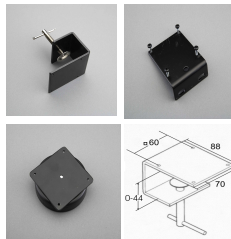

Vielfältige Befestigungsmöglichkeiten:
Tischklemme – Art. Nr: 007.90
Wandflansch – Art. Nr: 006.90
Magnetfuß – Art. Nr ; 008.90

Die **Cool-Flex LED Leuchte** sorgt für gleichmäßiges, schattenfreies Flächenlicht ohne Wärmebelastung. Der flexible Schlaucharm macht dieses Modell zu einer vielseitig einsetzbaren Maschinen- und Arbeitsplatzleuchte. Besonders mobil ist die Magnetversion, die abwechselnd an verschiedenen Stellen eingesetzt werden kann. Einsatzgebiete: Arbeitsplätze aller Art mit normalen Umgebungsbedingungen.

Eigenschaften

- Geschlossener schlanker Leuchtenkopf aus Aluminiumprofil
- Gleichmäßige, homogene Lichtverteilung
- Schutzklasse IP 20
- LED Konverter in Leuchtenfuß integriert
- Kühler Leuchtenkopf auch bei Dauerbetrieb

Vorteile

- Wartungsarm und robust
- Voll flexibler Metallschlauch mit Schrumpfschlauchüberzug
- Langlebige LED Light Engines mit Lebensdauer von ca. 40.000 h

	Beleuchtungsstärke (100%)			Gewicht: ca. 1,5 kg	
	<table border="1"> <thead> <tr> <th>Illuminance</th> <th>Light point Distance</th> </tr> </thead> <tbody> <tr> <td>1700 lux</td> <td>0.5 M</td> </tr> <tr> <td>866 lux</td> <td>0.8 M</td> </tr> <tr> <td>530 lux</td> <td>1.0 M</td> </tr> <tr> <td>350 lux</td> <td>1.2 M</td> </tr> </tbody> </table>	<table border="1"> <tbody> <tr> <td>50 cm</td> <td>1700 lx</td> </tr> <tr> <td>80 cm</td> <td>866 lx</td> </tr> <tr> <td>100 cm</td> <td>530 lx</td> </tr> <tr> <td>120 cm</td> <td>350 lx</td> </tr> </tbody> </table>		Leuchte: 100- 240V / 50-60Hz)	Schutzklasse: IP 20
MODELL: Cool-Flex LED Arbeitsleuchte			ARTIKELNUMMER: 614.90-1d		
Technische Daten: Lichtverteilung: breit, symmetrisch Betriebsgerät: elektronischer Konverter, dimmbar Netzanschlussleitung: ca. 1,8 m H03VVH2-F 2x0,75mm² mit Eurostecker Lampenabdeckung: Kunststoffprofil mit innenliegenden Rillenprismen Schalter: im Leuchtensockel Standardbefestigung: Aufschraubsockel 70x70 mm (integriert), weitere siehe Zubehör Farbe: schwarz RAL 9005, Leuchtenkopf silber